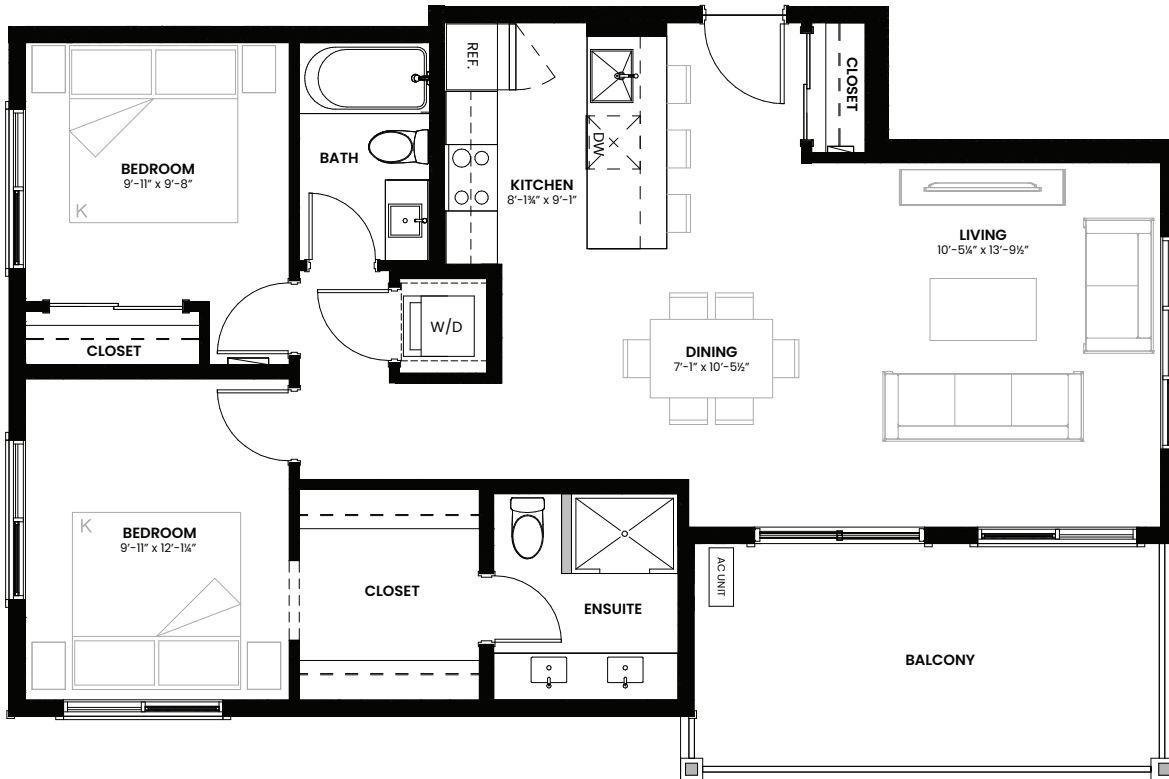

## UNIT C5

**2 Bed + 2 Bath**  
**917 Sq.Ft. Interior**  
**147 Sq.Ft. Exterior**

Level 2

Levels 3-5

[thera-kelowna.com](http://thera-kelowna.com)

3271 Hilltown Drive  
 Kelowna, BC

*Devon*  
 PROPERTIES