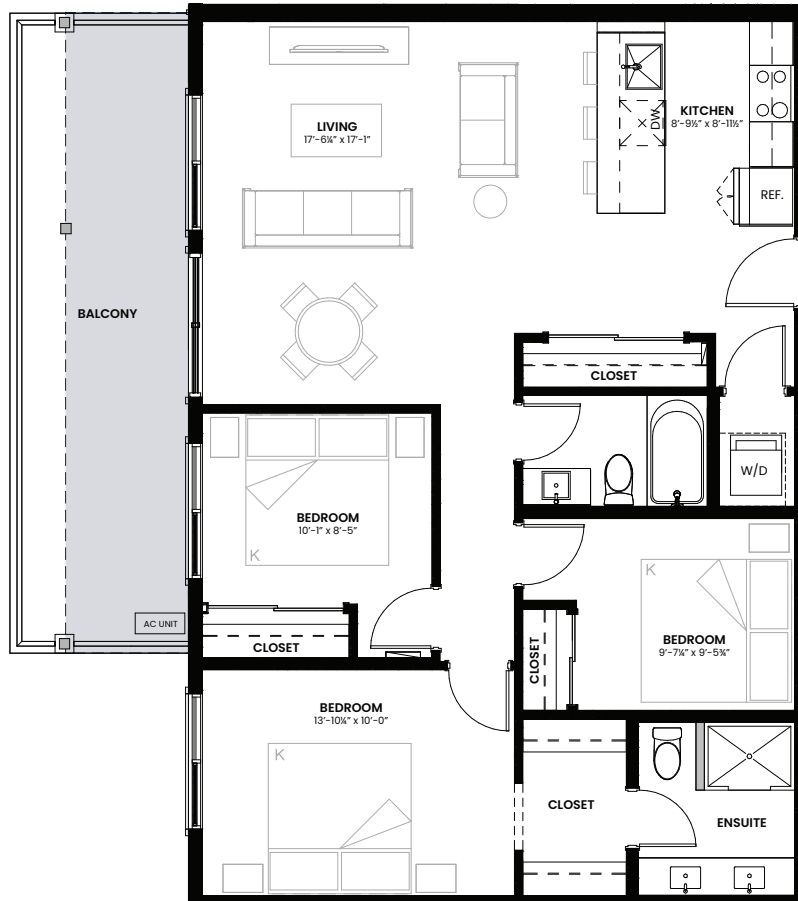

## UNIT D1

**3 Bed + 2 Bath**

**1,061 Sq.Ft. Interior**

**147-202 Sq.Ft. Exterior**

Level 1

Level 2

Levels 3-5

[thera-kelowna.com](http://thera-kelowna.com)