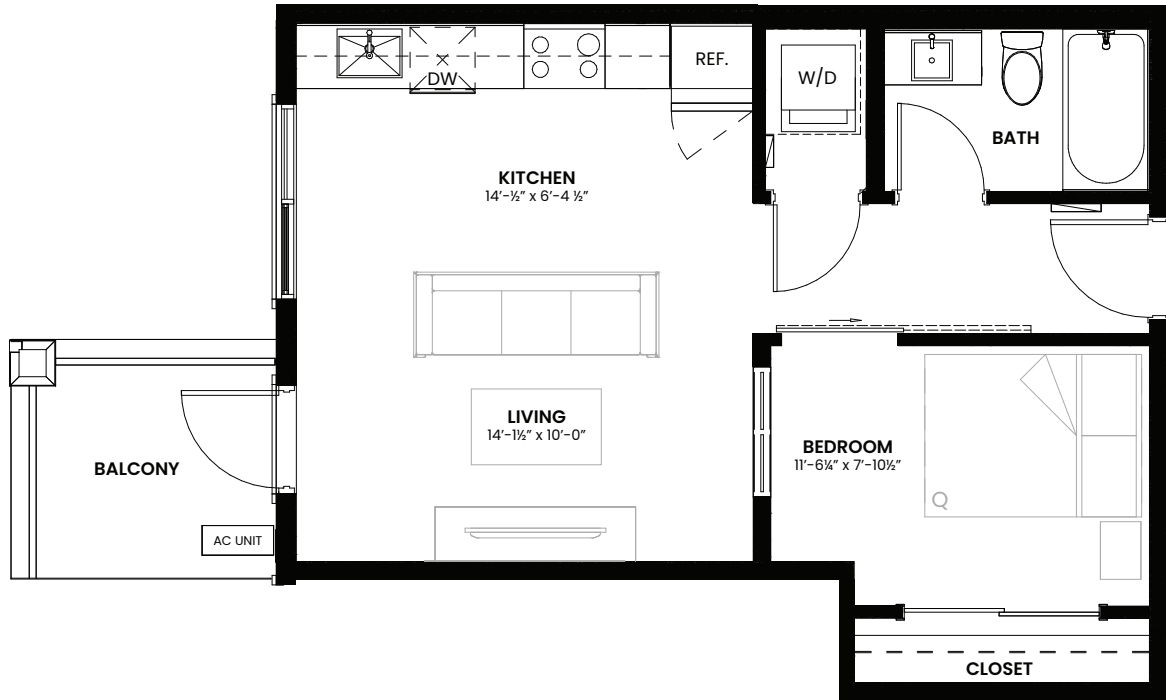

## UNIT S1

**Studio + 1 Bath**  
**507 Sq.Ft. Interior**  
**48 Sq.Ft. Exterior**

Level 1

[thera-kelowna.com](http://thera-kelowna.com)

3271 Hilltown Drive  
Kelowna, BC

*Devon*  
PROPERTIES